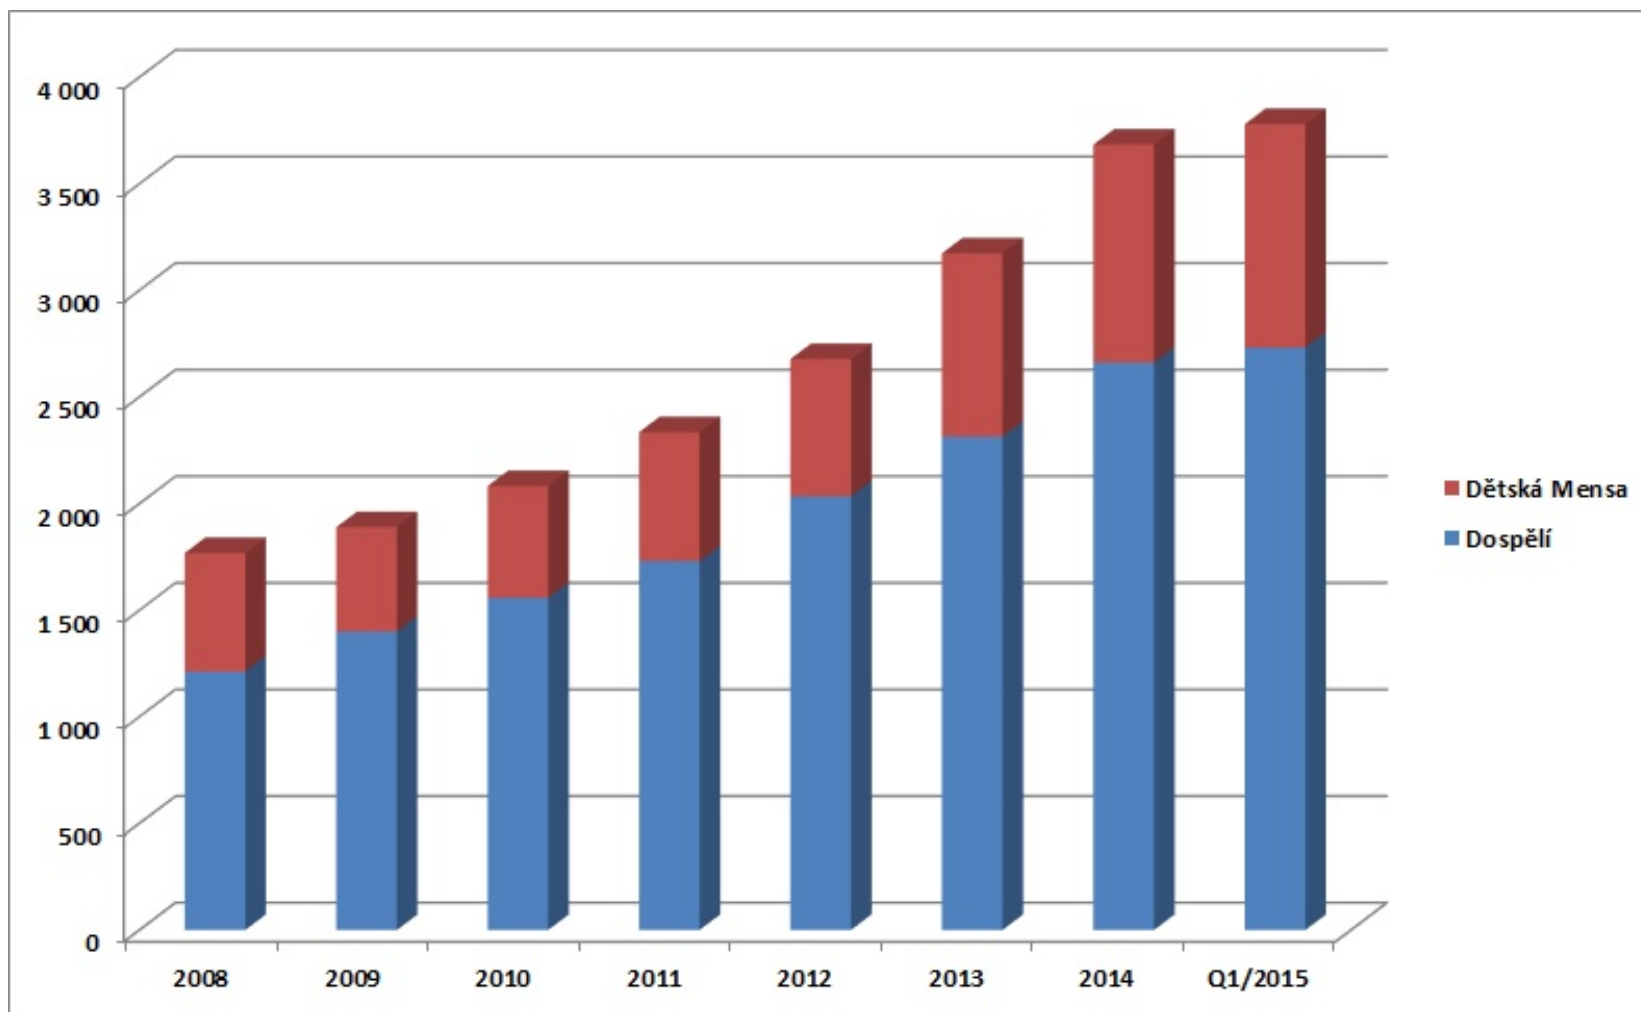

Mensa ČR

Ta správná společnost pro Vás

Tomáš Blumenstein, Hana Kalusová
Praha, 24. 3. 2015

- Historie
- IQ nad 130
- Mensa International
- Rada Mensy

Členové

Aktivity pro dospělé

- Celostátní setkání
- Přednášky, exkurze
- Zájezdy
- Výlety, sporty